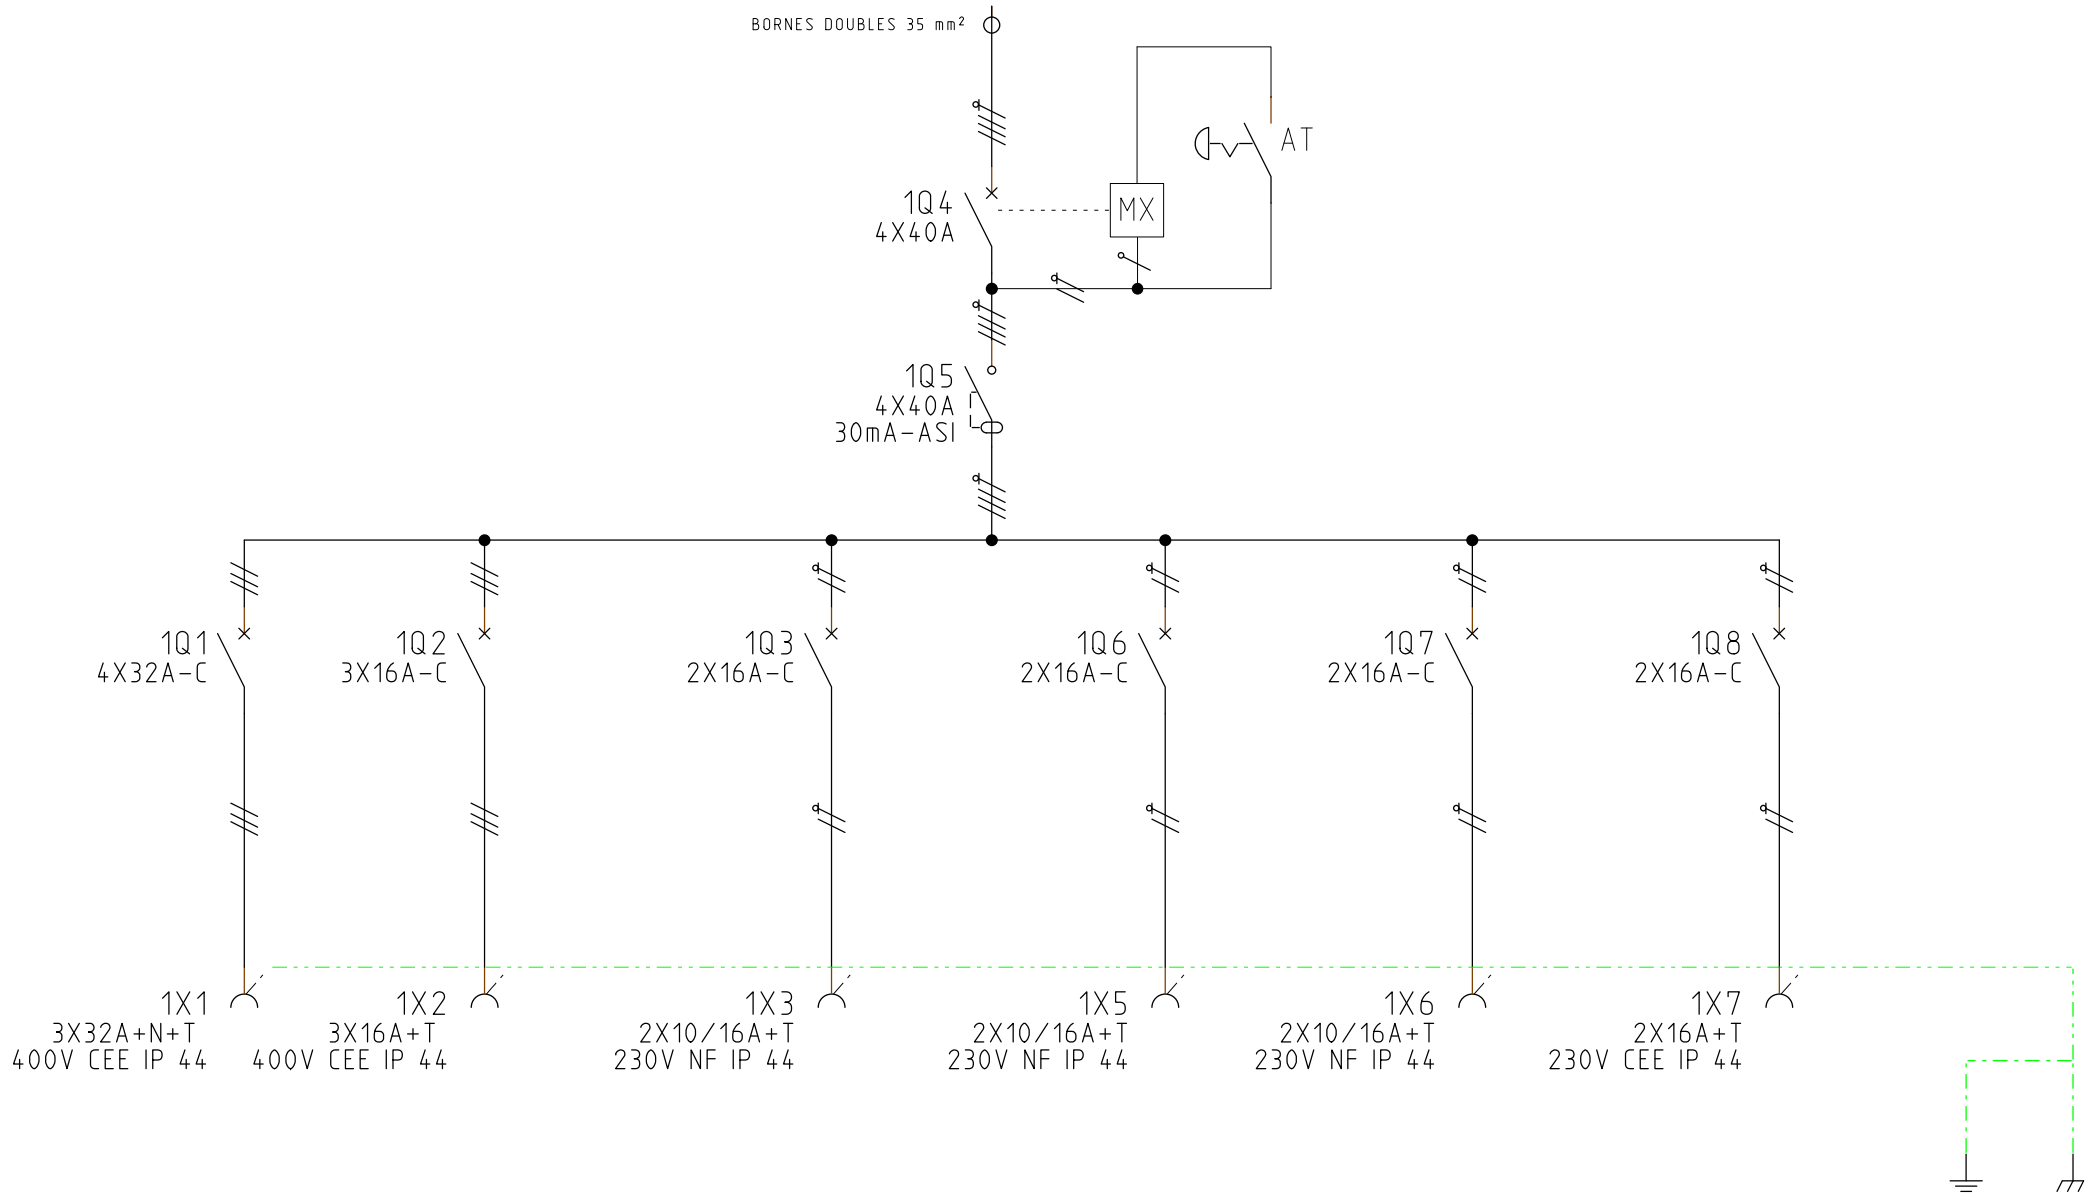

NE PAS INVERSER LES SENS DE ROTATION AU SEIN D'UNE MEME ARMOIRE
 NORME 61439-4
 SI BESOIN, LES INVERSER DANS LA FICHE DE LA PRISE OU SUR LA MACHINE

SENS DE ROTATION HORAIRE CONSEILLE

BORNES DOUBLES 35 mm²

DESSINE:	JCR			
VERIFE:				
DATE DE CREATION:	25/01/2016			
INDICE	DATE	MODIFICATION	VISA	

Client :
 Article n° : 22506

CR 45
 Schéma électrique

Ce document est la propriété exclusive de la société SOBEM-SCAME. Il ne peut être communiqué à des tiers sans autorisation