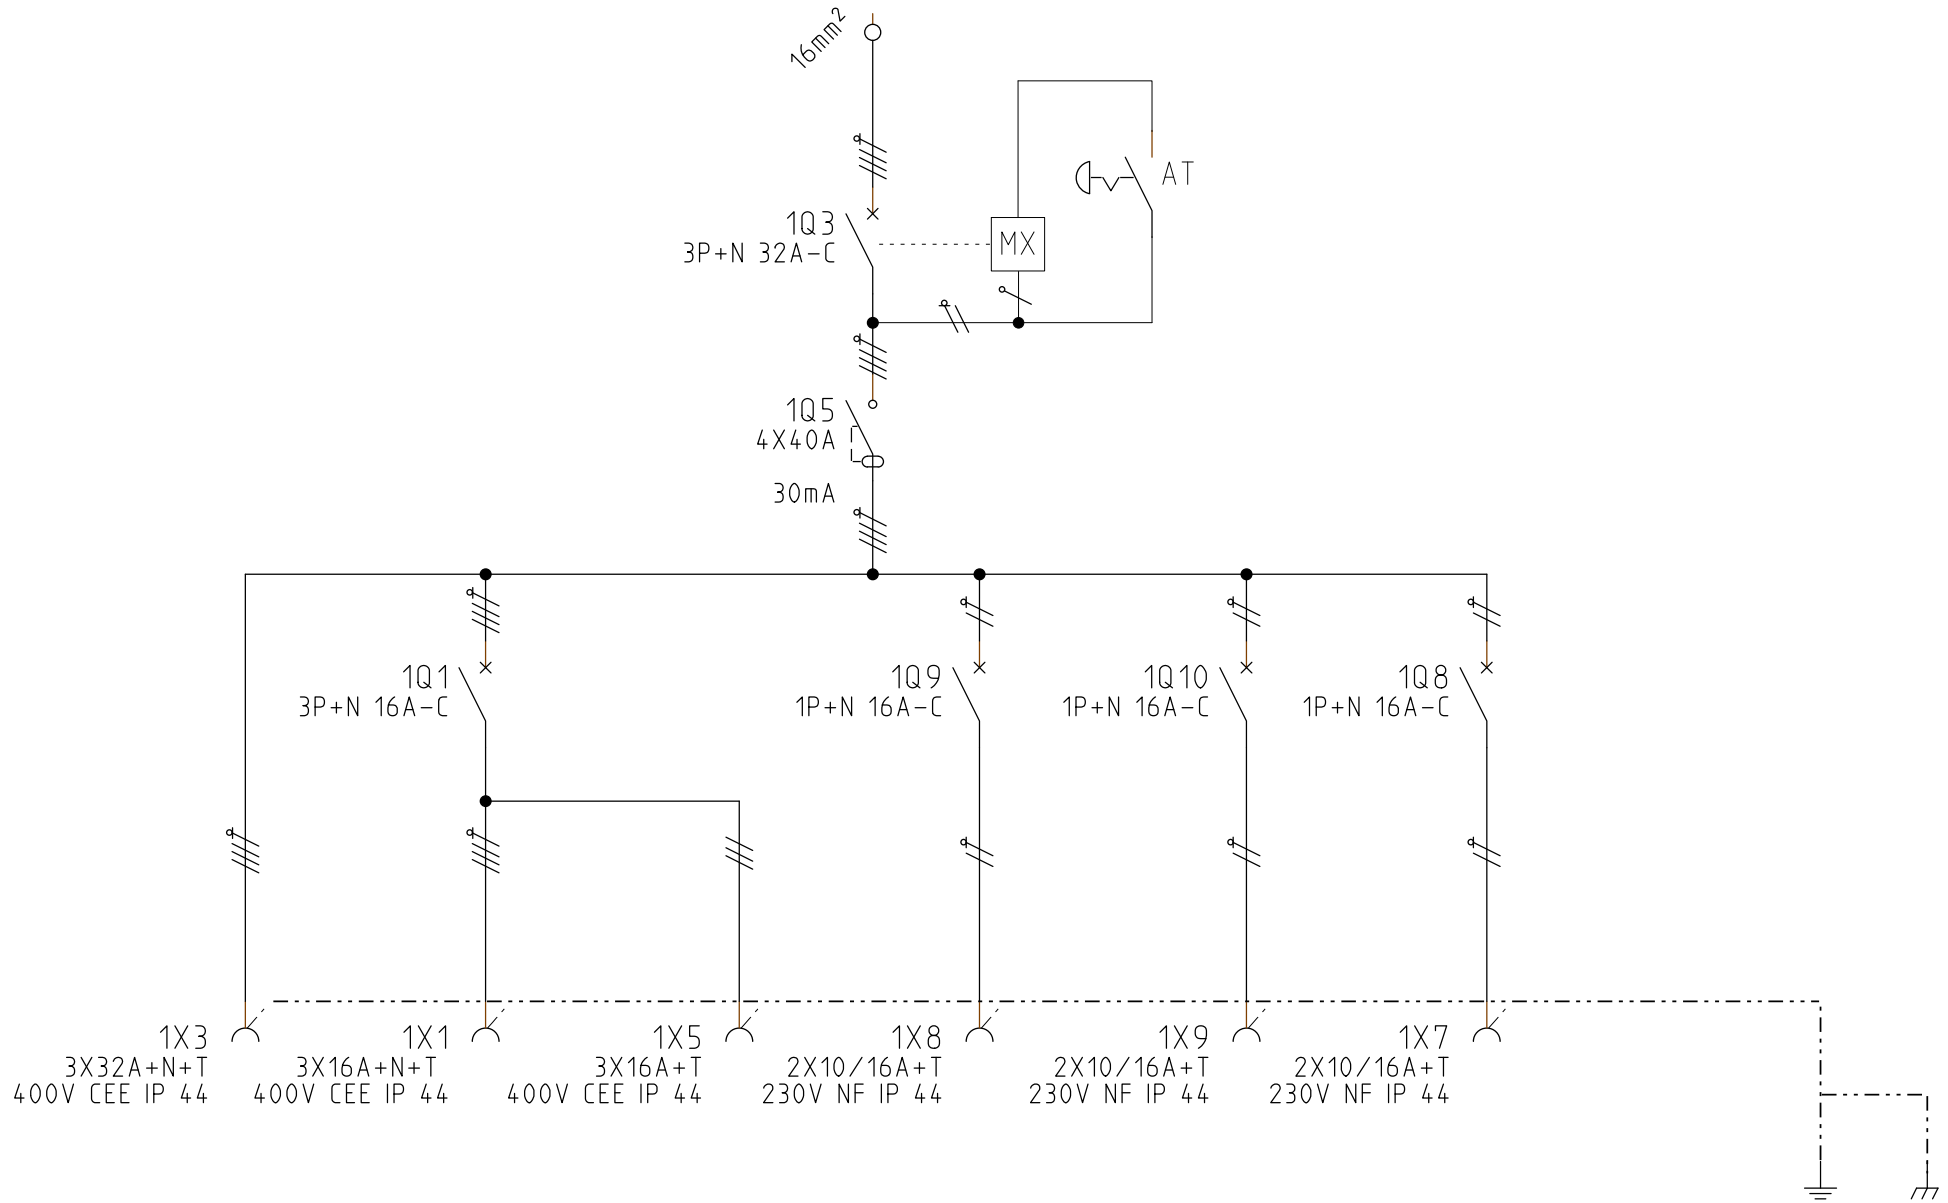

NE PAS INVERSER LES SENS DE ROTATION AU SEIN D'UNE MEME ARMOIRE
 NORME 614-39-4
 SI BESOIN, LES INVERSER DANS LA FICHE DE LA PRISE OU SUR LA MACHINE

SENS DE ROTATION HORAIRE CONSEILLE

DESSINÉ:	JCR			
VERIFIÉ:	MM			
DATE DE CREATION:	23/10/2015			
INDEXE	DATE	MODIFICATION	VISA	