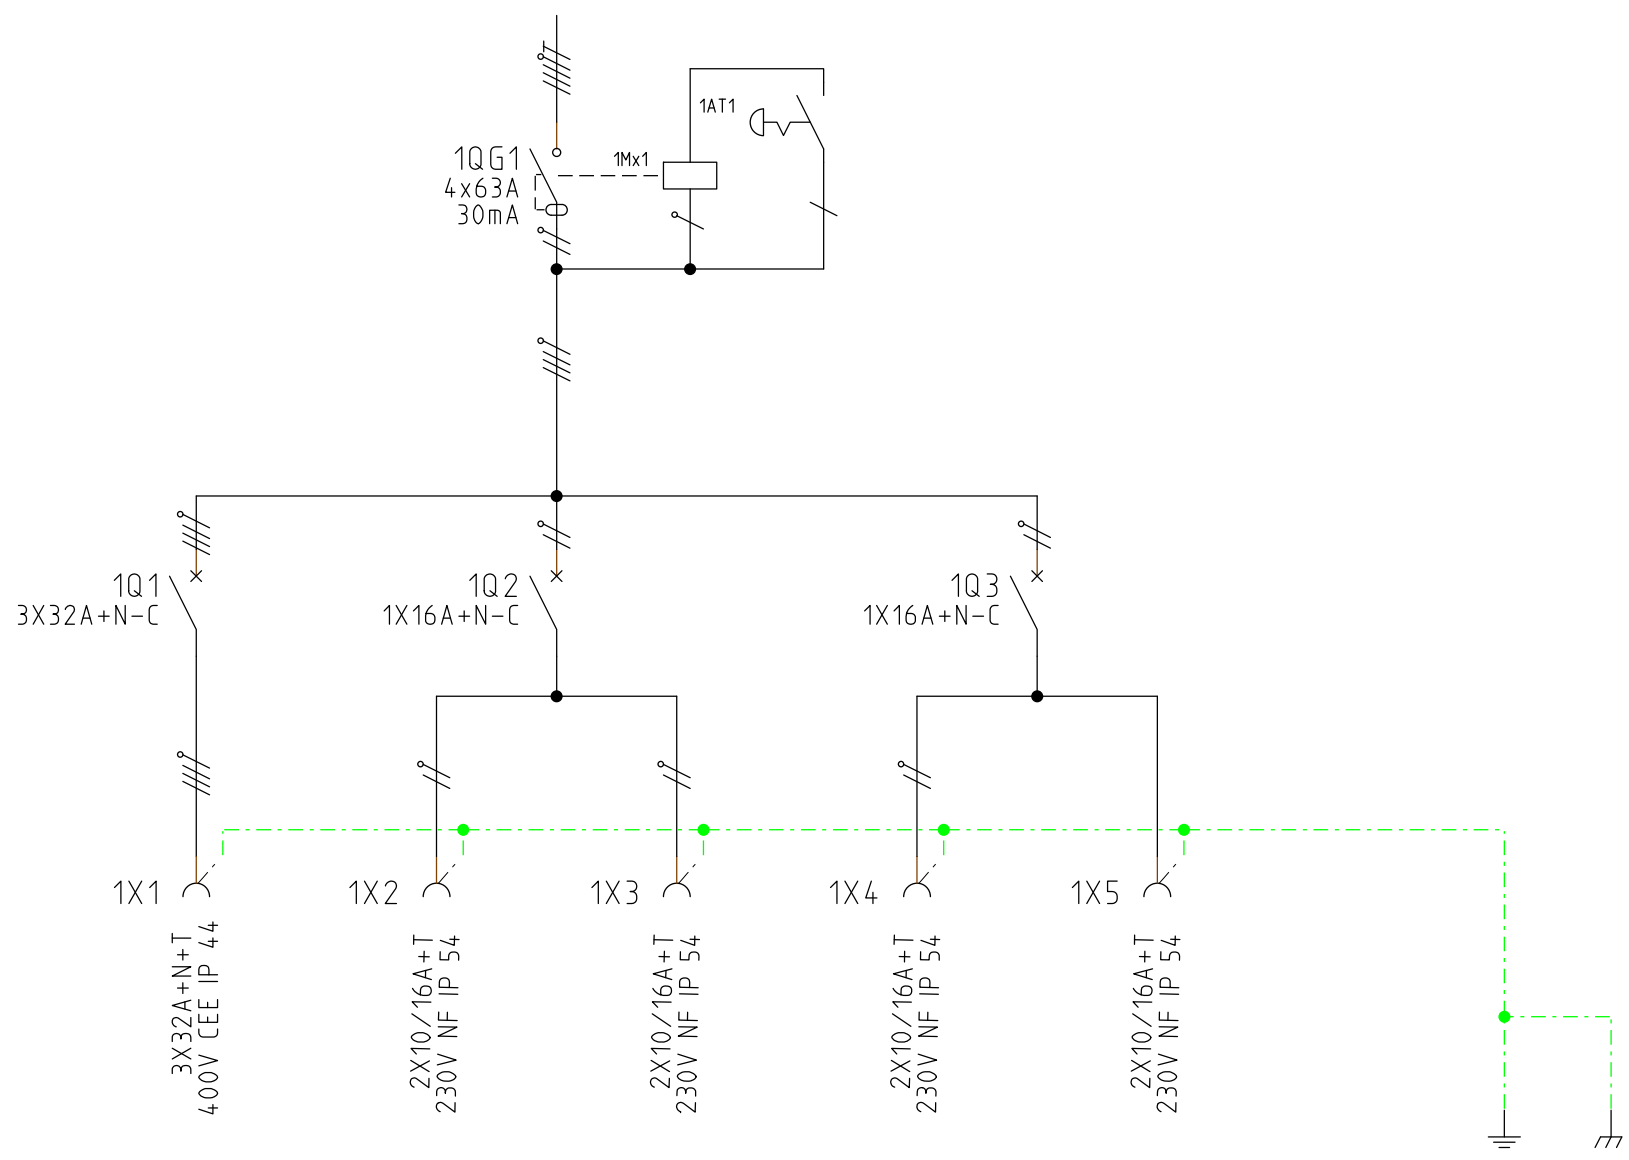

IL EST IMPERATIF DE PROTEGER CE COFFRET EN AMONT PAR UN DISJONCTEUR DE CALIBRE 63A MAXI

NE PAS INVERSER LES SENS DE ROTATION AU SEIN D'UNE MEME ARMOIRE  
 NORME 61439-4  
 SI BESOIN, LES INVERSER DANS LA FICHE DE LA PRISE OU SUR LA MACHINE

SENS DE ROTATION HORAIRE CONSEILLE

DESINE:	JCR			
VERFE:				
DATE DE CREATION:	01/03/2017			
INDEXE	DATE	MODIFICATION	VISA	

Client :	CLIENT
Article n° :	22875