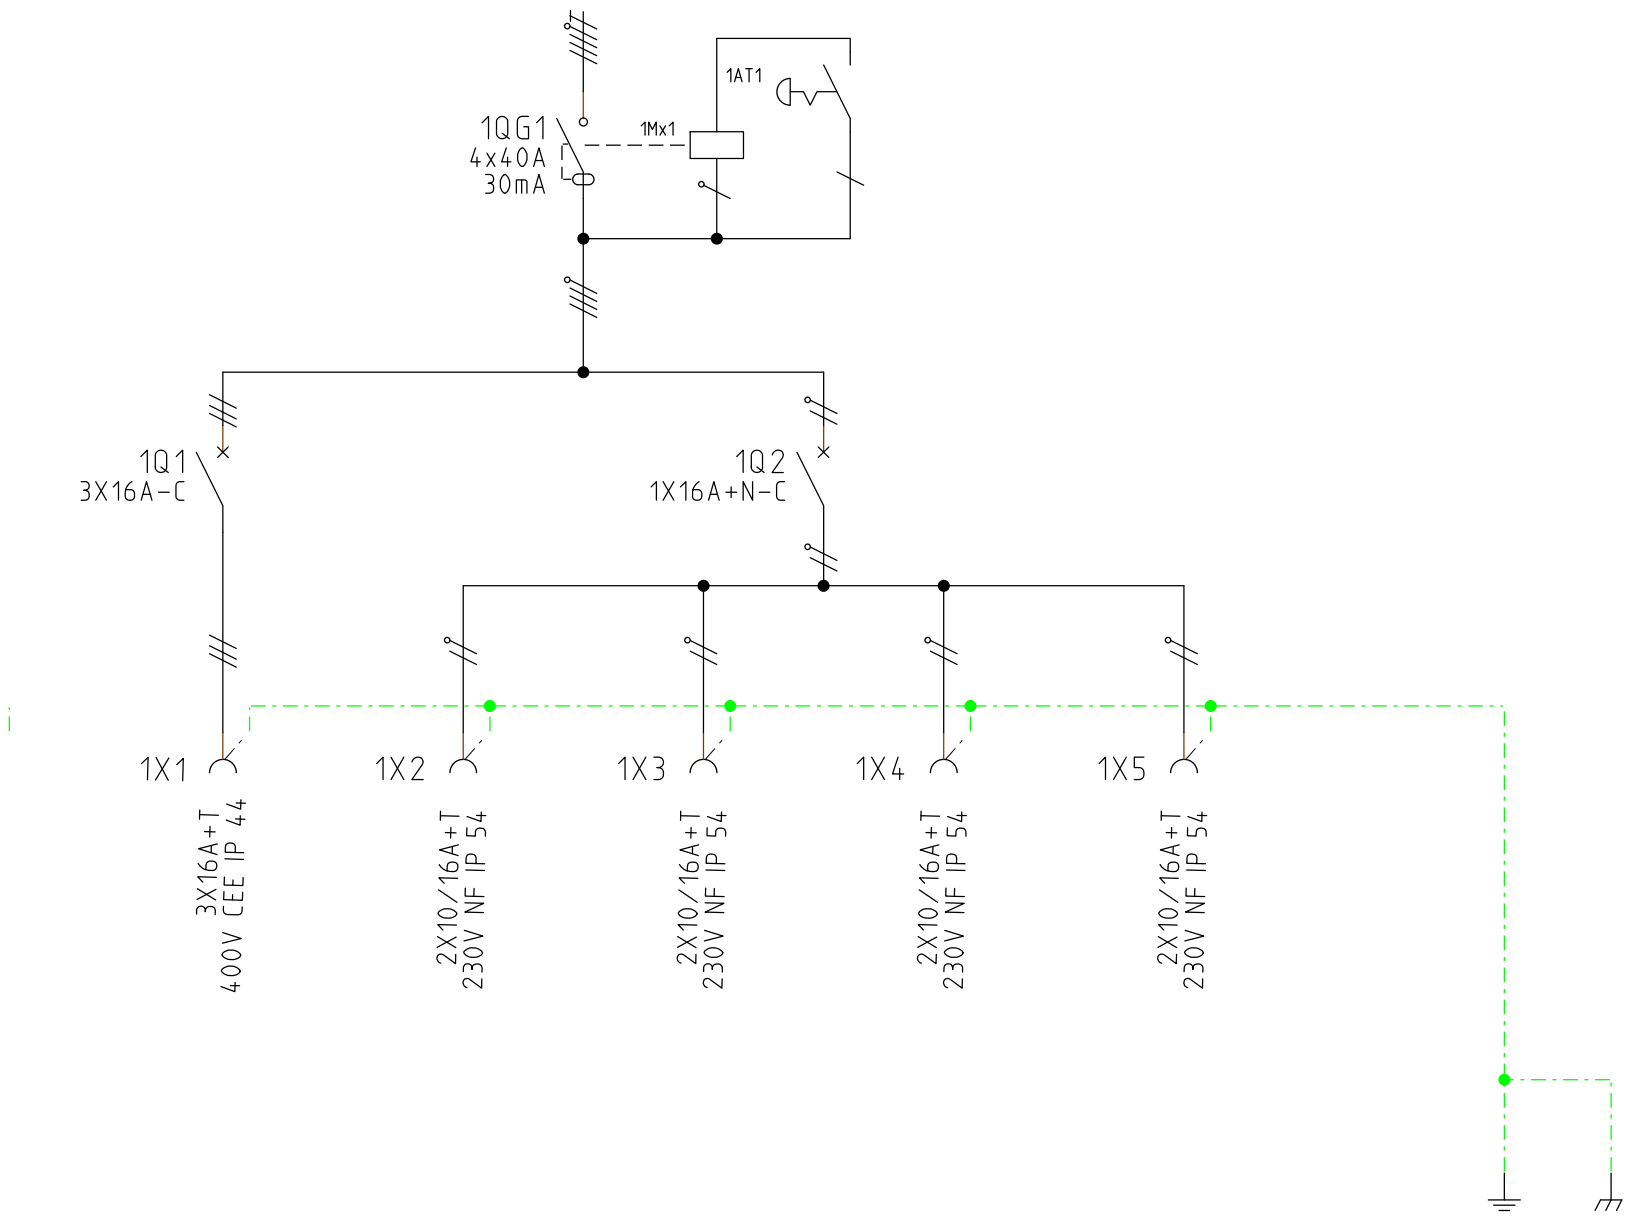

IL EST IMPERATIF DE PROTEGER CE COFFRET EN AMONT PAR UN DISJONCTEUR DE CALIBRE 40A MAXI

NE PAS INVERSER LES SENS DE ROTATION AU SEIN D'UNE MEME ARMOIRE
 NORME 614-39-4
 SI BESOIN, LES INVERSER DANS LA FICHE DE LA PRISE OU SUR LA MACHINE

SENS DE ROTATION HORAIRE CONSEILLE

DESINE:	JCR			
VERFE:				
DATE DE CREATION:	03/02/2017			
INDEXE	DATE	MODIFICATION	VISA	

Client : SOBEM-SCAME

Article n° : 22991

CEG 5TB
 Schéma électrique

Ce document est la propriété exclusive de la société SOBEM-SCAME. Il ne peut être communiqué à des tiers sans autorisation