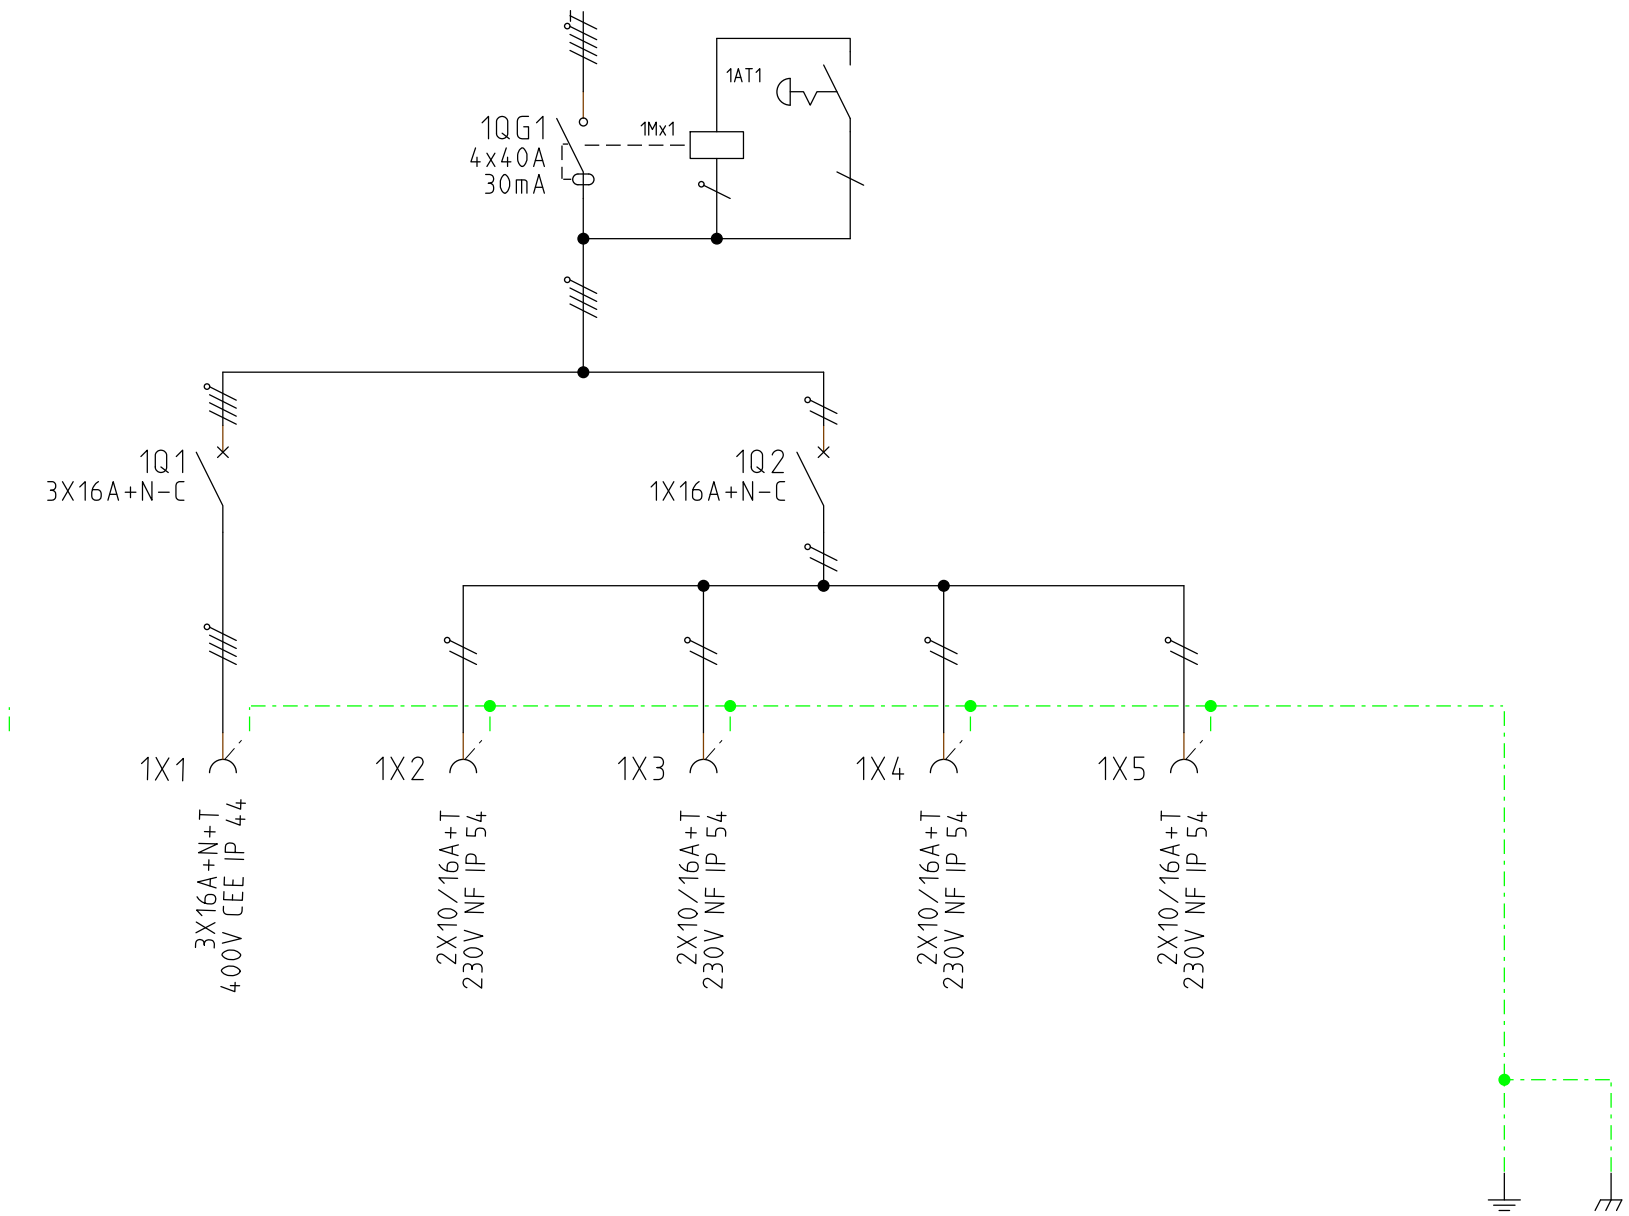

IL EST IMPERATIF DE PROTEGER CE COFFRET EN AMONT PAR UN DISJONCTEUR DE CALIBRE 40A MAXI

NE PAS INVERSER LES SENS DE ROTATION AU SEIN D'UNE MEME ARMOIRE
 NORME 61439-4
 SI BESOIN, LES INVERSER DANS LA FICHE DE LA PRISE OU SUR LA MACHINE

SENS DE ROTATION HORAIRE CONSEILLE

DESINE:	JCR			
VERIFE:				
DATE DE CREATION:	03/02/2017			
INDEXE	DATE	MODIFICATION	VISA	

Client : SOBEM-SCAME

Article n° : 22992

CEG 5RB
 Schéma électrique

Ce document est la propriété exclusive de la société SOBEM-SCAME. Il ne peut être communiqué à des tiers sans autorisation