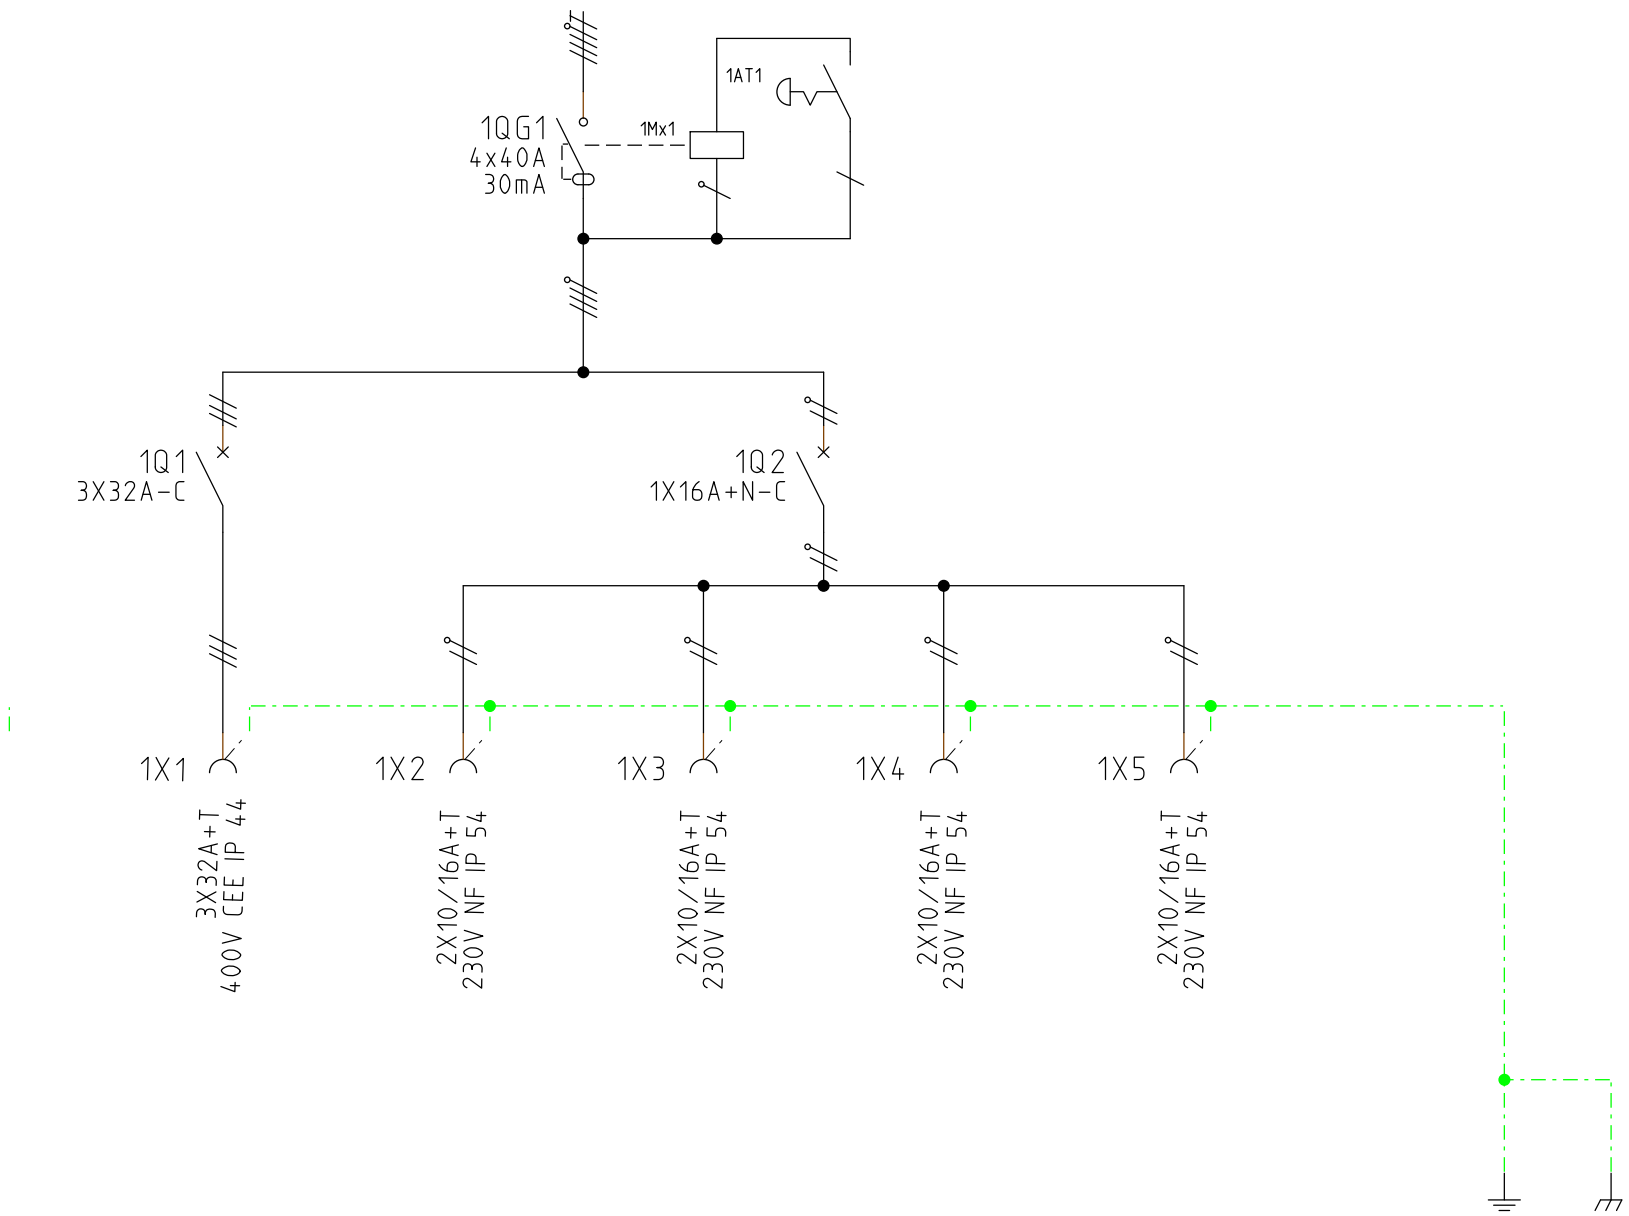

IL EST IMPERATIF DE PROTEGER CE COFFRET EN AMONT PAR UN DISJONCTEUR DE CALIBRE 40A MAXI

NE PAS INVERSER LES SENS DE ROTATION AU SEIN D'UNE MEME ARMOIRE
 NORME 61439-4
 SI BESOIN, LES INVERSER DANS LA FICHE DE LA PRISE OU SUR LA MACHINE

SENS DE ROTATION HORAIRE CONSEILLE

DESINE:	JCR			
VERFE:				
DATE DE CREATION:	03/02/2017			
INDEXE	DATE	MODIFICATION	VISA	

Client : SOBEM-SCAME

Article n° : 22994

CEG 5TTB
 Schéma électrique

Ce document est la propriété exclusive de la société SOBEM-SCAME. Il ne peut être communiqué à des tiers sans autorisation