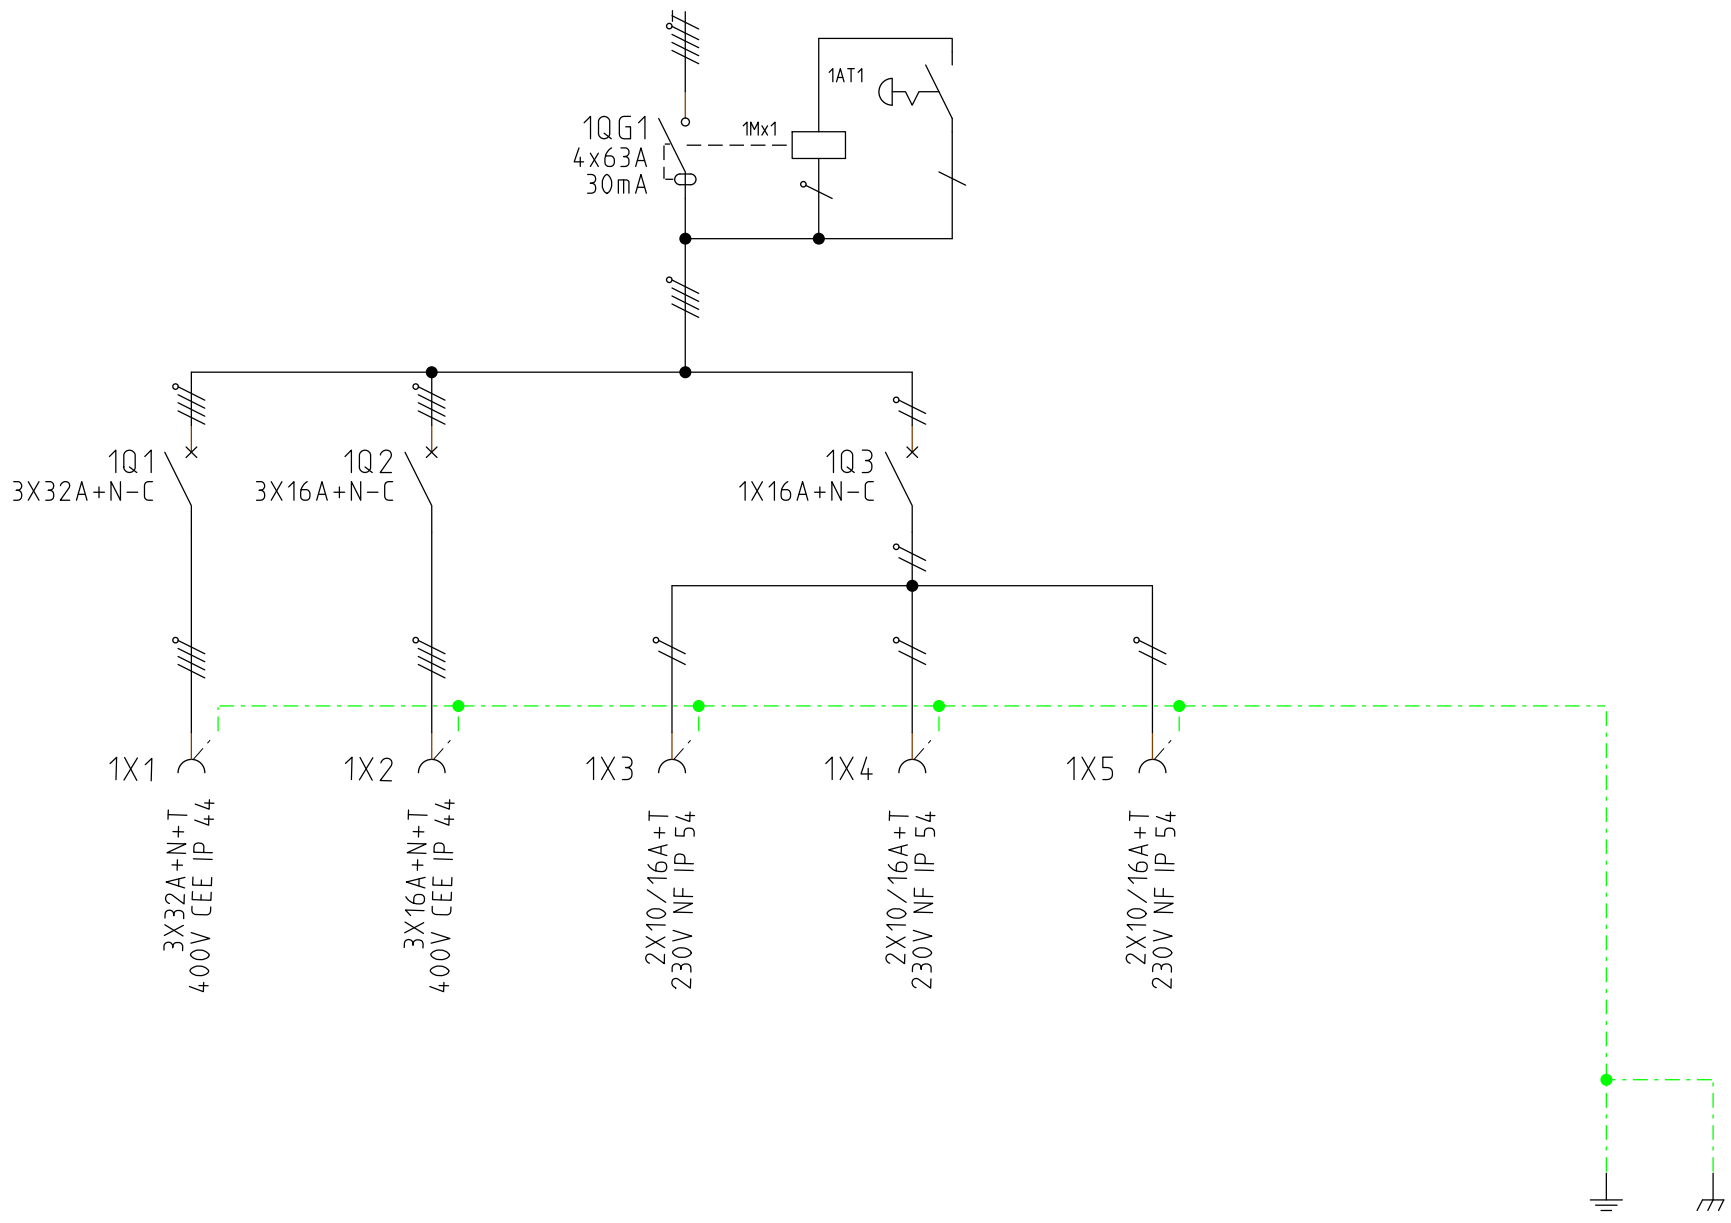

IL EST IMPERATIF DE PROTEGER CE COFFRET EN AMONT PAR UN DISJONCTEUR DE CALIBRE 40A MAXI

NE PAS INVERSER LES SENS DE ROTATION AU SEIN D'UNE MEME ARMOIRE
 NORME 614-39-4
 SI BESOIN, LES INVERSER DANS LA FICHE DE LA PRISE OU SUR LA MACHINE

SENS DE ROTATION HORAIRE CONSEILLE

DESINE:	JCR			
VERIFE:				
DATE DE CREATION:	09/02/2017	A	03/09/2017	Correction 1QG1
INDICE	DATE	MODIFICATION	VISA	

Client : SOBEM-SCAME
 Article n° : 22999

CEG 5RRB
 Schéma électrique
 Ce document est la propriété exclusive de la société SOBEM-SCAME. Il ne peut être communiqué à des tiers sans autorisation