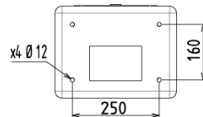

## DIMENSIONS :

Hauteur : 800 mm  
Largeur : 350 mm  
Profondeur : 265 mm  
Masse : nc

## CARACTERISTIQUES TECHNIQUES

Courant nominal (I) : 32A  
Tension de service (Us) : 400V (3P+N+T)  
Puissance (S) : 18 kVA  
Protection différentielle : 30 mA  
Fréquence : 50-60 Hz  
Pouvoir de coupure : 6 KA  
Degré de protection : IP44  
T° d'utilisation : -25°C à +35°C  
Résistance mécanique (20°C) : IK10  
Matière : Technopolymère PEHD/ADT traité anti-UV teinté dans la masse