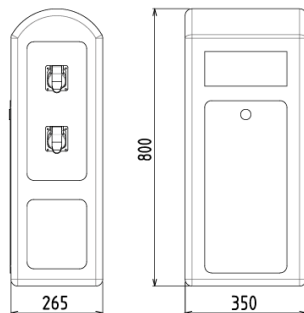

## DIMENSIONS :

Hauteur : 800 mm  
Largeur : 350 mm  
Profondeur : 265 mm  
Masse : nc