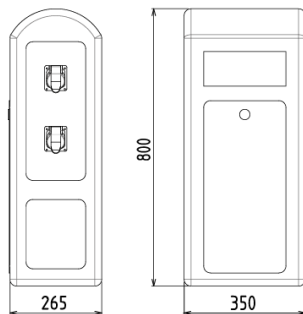

24371 BORNE LIMEN 3216C 1432 4E L

SOBEM  **SCAME**
electrical solutions

BORNE DE RACCORDEMENT
SERIE LIMEN

Tel : +33 3 80 49 77 77 - e-mail : sobem@sobem-scame.fr

DIMENSIONS :

Hauteur : 800 mm
Largeur : 350 mm
Profondeur : 265 mm
Masse : nc

EQUIPEMENT :

- Borne SMART K
- Protections protégées par porte avant
- Fermeture porte par serrure à clé
- Bornier de raccordement 16mm² + Collecteur de terre
- 1 interrupteur sectionneur général 4x40A
- 3 disjoncteurs différentiels 1x16A+N-C-30mA protégeant
- 3 prises de courant 2x16A+T, 230V, IP44, CEE
- 1 disjoncteur différentiel 3x32A+N-C-30mA protégeant
- 1 prise de courant 3x32A+N+T, 400V, IP44, CEE
- 1 balisage en attente de raccordement
- 4 robinets 1/4 de tour à boisseau sphérique 1/2"
- Arrivée d'eau sur raccord 3/4" femelle