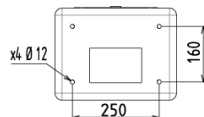

24371 BORNE LIMEN 3216C 1432 4E L

SOBEM  **SCAME**
electrical solutions

BORNE DE RACCORDEMENT
SERIE LIMEN

Tel : +33 3 80 49 77 77 - e-mail : sobem@sobem-scame.fr

DIMENSIONS :

Hauteur : 800 mm
Largeur : 350 mm
Profondeur : 265 mm
Masse : nc

CARACTERISTIQUES TECHNIQUES

Courant nominal (I) : 40A
Tension de service (Us) : 400V (3P+N+T)
Puissance (S) : 27 kVA
Protection différentielle : 30 mA
Fréquence : 50-60 Hz
Pouvoir de coupure : 6 KA
Degré de protection : IP44
T° d'utilisation : -25°C à +35°C
Résistance mécanique (20°C) : IK10
Matière : Technopolymère PEHD/ADT traité anti-UV teinté dans la masse