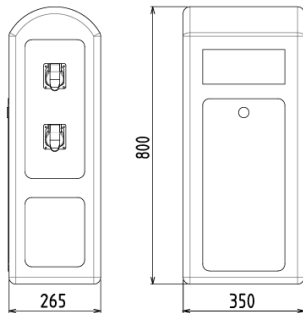

## DIMENSIONS :

Hauteur : 800 mm  
Largeur : 350 mm  
Profondeur : 265 mm  
Masse : nc