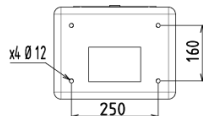

## DIMENSIONS :

Hauteur : 800 mm  
Largeur : 350 mm  
Profondeur : 265 mm  
Masse : nc

## CARACTERISTIQUES TECHNIQUES

Courant nominal (I) : 32A  
Tension de service (Us) : 400V (3P+N+T)  
Puissance (S) : 15 kVA  
Protection différentielle : 30 mA  
Fréquence : 50-60 Hz  
Pouvoir de coupure : 6 KA  
Degré de protection : IP44  
T° d'utilisation : -25°C à +35°C  
Résistance mécanique (20°C) : IK10  
Matière : Technopolymère PEHD/ADT traité anti-UV teinté dans la masse